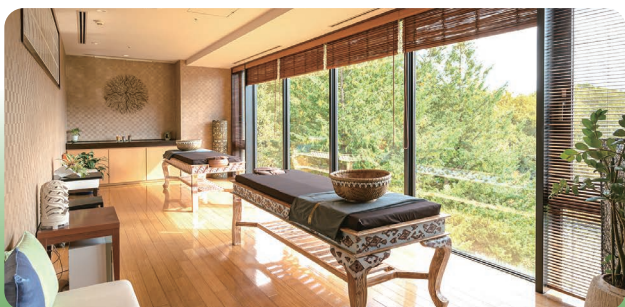

早い時間のお得なSPAメニュー

ニコニコSPA

14:00スタートのご予約で20%OFF!!

14:00スタートのご予約に限り、
スパ全レギュラーメニューが20%OFF!

チェックインまでのお時間や連泊にスパをお得にご利用
いただける特別なプランです。

《メニュー例》

- オイルボディトリートメント [90分]
  ..... ¥19,800 ⇒ ¥15,840
- オリエンタルジャーニー [80分]
  ..... ¥19,200 ⇒ ¥15,360
- パーソナルリトリート [120分]
  ..... ¥28,800 ⇒ ¥23,040

※スパ全レギュラーメニューが対象です。詳しくはHPをご覧ください。
(ボディケア、金のボディケア、デイトimeスパは対象外)
※他の割引との併用はできません。

窓から眺める那須の四季を感じながら、至福のひとときをお過ごし下さい。

ハーバルスパNASU

www.herbalspa-nasu.com

栃木県那須郡那須町高久内 1792 ホテルハーヴェスト那須内

予約制

営業時間 14:00~22:00 *お電話でご予約ください

SPA棟2F

内線7503

TEL 0287-76-1940

その他のメニューはこちらからご覧ください→